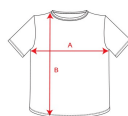

ESQUEMA

CANTIDADES

	Caja	Pack
Adultos:	50 ud.	1 ud.