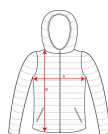

ESQUEMA

CANTIDADES

	Caja	Pack
Adultos:	25 ud.	1 ud.
Niños:	25 ud.	1 ud.